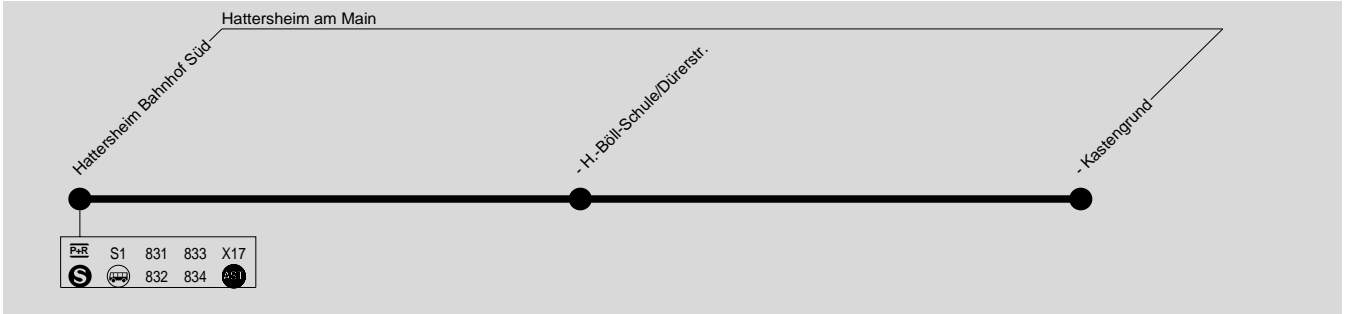

821

Hattersheim Bahnhof Süd → Kastengrund

HLB Hessenbus GmbH, Tel.: 0800 44 33 700

Montag - Freitag

Verkehrsbeschränkung	F4	S4						F4	S4						F4	S4
Hattersheim Bahnhof Süd	7.37	7.47	8.37	9.37	10.37	11.37	12.37	12.44	13.37	14.37	15.37	16.34	17.37	17.38	18.37	19.37
- H.-Böll-Schule/Dürerstraße	7.40	7.50	8.40	9.40	10.40	11.40	12.40	12.47	13.40	14.40	15.40	16.37	17.40	17.41	18.40	19.40
- Kastengrund	7.46	7.56	8.46	9.46	10.46	11.46	12.46	12.53	13.46	14.46	15.46	16.43	17.46	17.47	18.46	19.46

F4 = nur an Ferientagen, auch am 12.02., 10.05. und 31.05.2024
S4 = nur an Schultagen, außer 12.02., 10.05. und 31.05.2024

Samstag

Hattersheim Bahnhof Süd	8.37	9.37	10.37	11.37	12.37	alle 60	15.37	16.37	17.37	8.37	9.37	10.37	11.37	12.37	alle 60	15.37	16.37	17.37
- H.-Böll-Schule/Dürerstraße						Min									Min			
- Kastengrund	8.45	9.45	10.45	11.45	12.45	Min	15.45	16.45	17.45	8.45	9.45	10.45	11.45	12.45	Min	15.45	16.45	17.45

Sonn- und Feiertag

821

Hattersheim Kastengrund → Bahnhof Süd

HLB Hessenbus GmbH, Tel.: 0800 44 33 700

Montag - Freitag

Verkehrsbeschränkung							F4	S4						
Hattersheim Kastengrund	8.14	9.14	10.14	11.14	12.14	13.14	14.14	15.14	15.28	16.14	17.13	18.13	19.13	20.13
- H.-Böll-Schule/Dürerstraße	8.17	9.17	10.17	11.17	12.17	13.17	14.17	15.17	15.31	16.17	17.16	18.16	19.16	20.16
- Bahnhof Süd	8.22	9.22	10.22	11.22	12.22	13.22	14.22	15.22	15.36	16.22	17.21	18.21	19.21	20.21

F4 = nur an Ferientagen, auch am 12.02., 10.05. und 31.05.2024
S4 = nur an Schultagen, außer 12.02., 10.05. und 31.05.2024

Samstag

Hattersheim Kastengrund	9.15	10.15	11.15	12.15	13.15	alle 60	16.15	17.15	18.15	9.15	10.15	11.15	12.15	13.15	alle 60	16.15	17.15	18.15
- H.-Böll-Schule/Dürerstraße						Min									Min			
- Bahnhof Süd	9.22	10.22	11.22	12.22	13.22	Min	16.22	17.22	18.22	9.22	10.22	11.22	12.22	13.22	Min	16.22	17.22	18.22

Sonn- und Feiertag